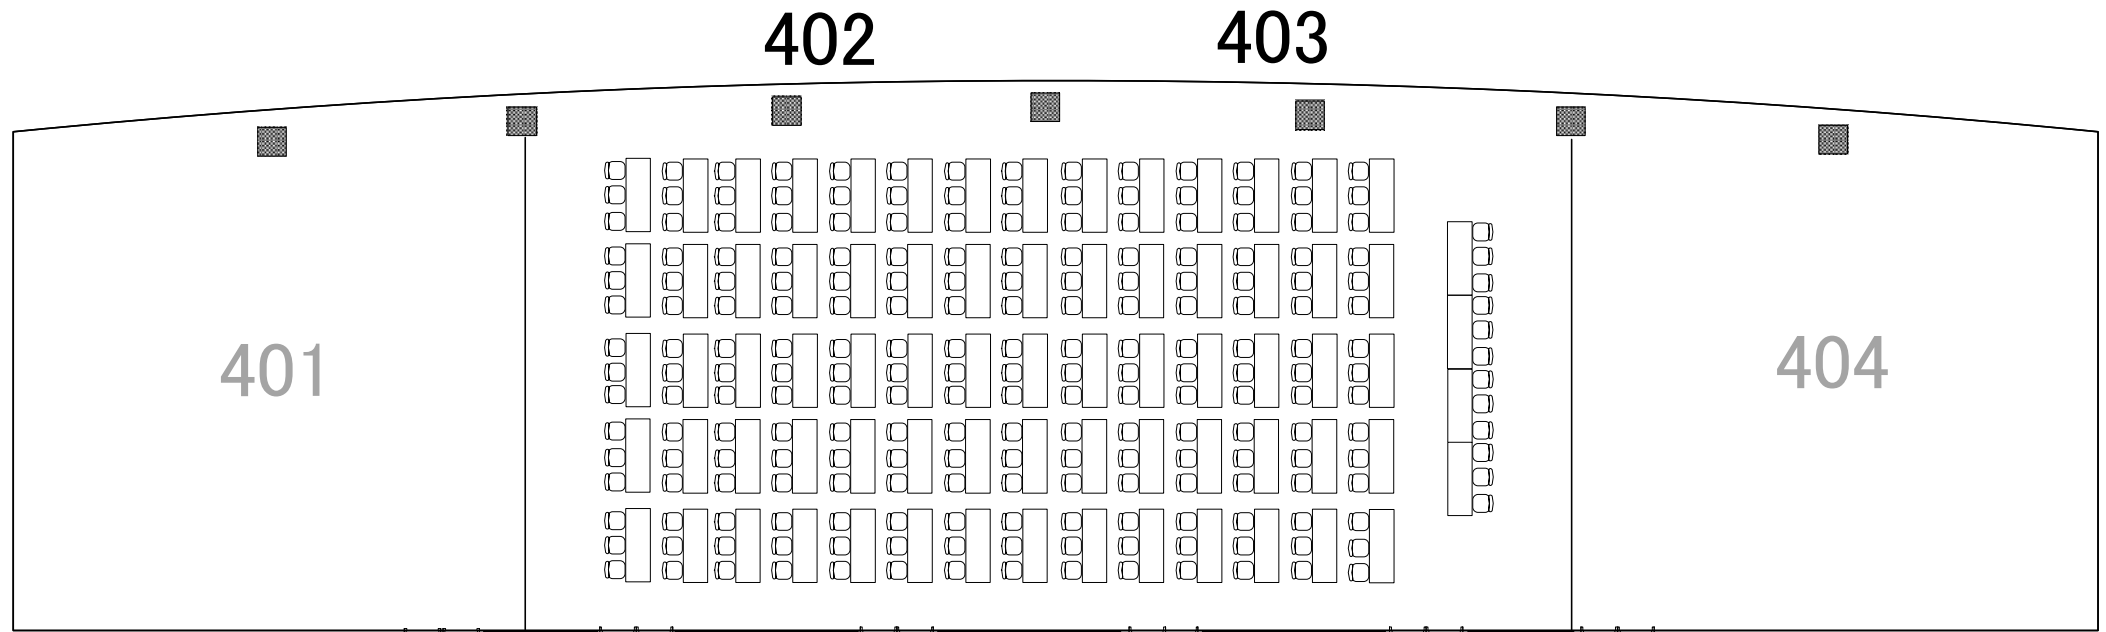

大宮ソニック市民ホール 基本レイアウト 402~403連結利用

机 : 74脚
イス : 222脚

①口型基本

*1 余りの机・椅子は窓際(上部)に寄せています。
*2 机:32脚 椅子96脚使用
(あまり 机:42脚 椅子126脚)

D

②スクール基本

*1 机・椅子はすべて使用
*2 先頭方向は402側も可能です。