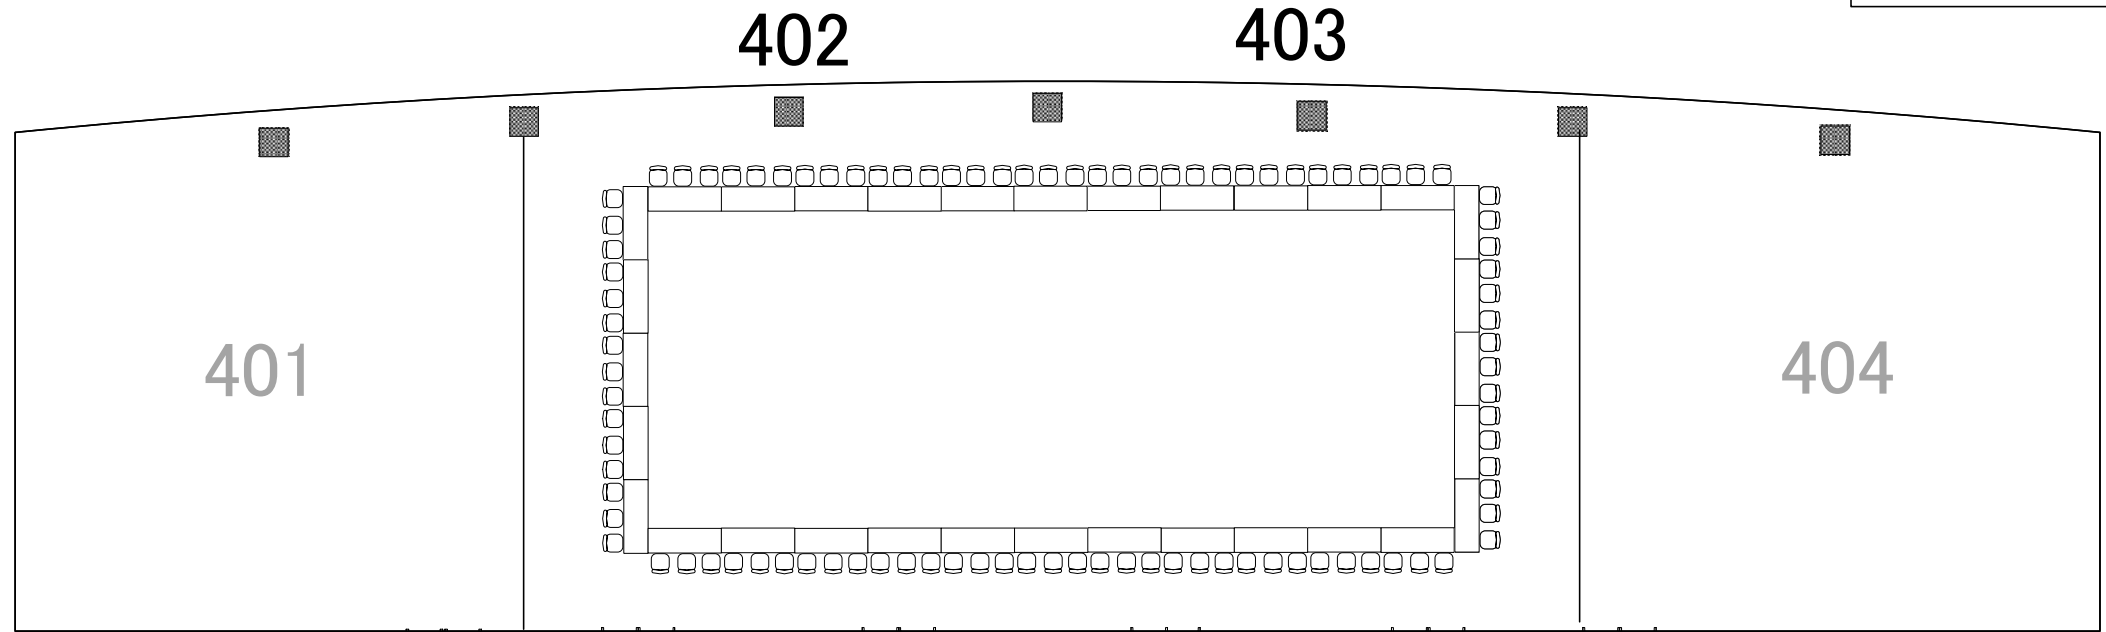

大宮ソニック市民ホール 基本レイアウト 402~403連結利用

机 : 74脚
イス : 222脚

①口型基本

*1 余りの机・椅子は窓際(上部)に寄せています。
*2 机:32脚 椅子96脚使用
(あまり 机:42脚 椅子126脚)

D

②スクール基本

*1 机・椅子はすべて使用
*2 先頭方向は402側も可能です。