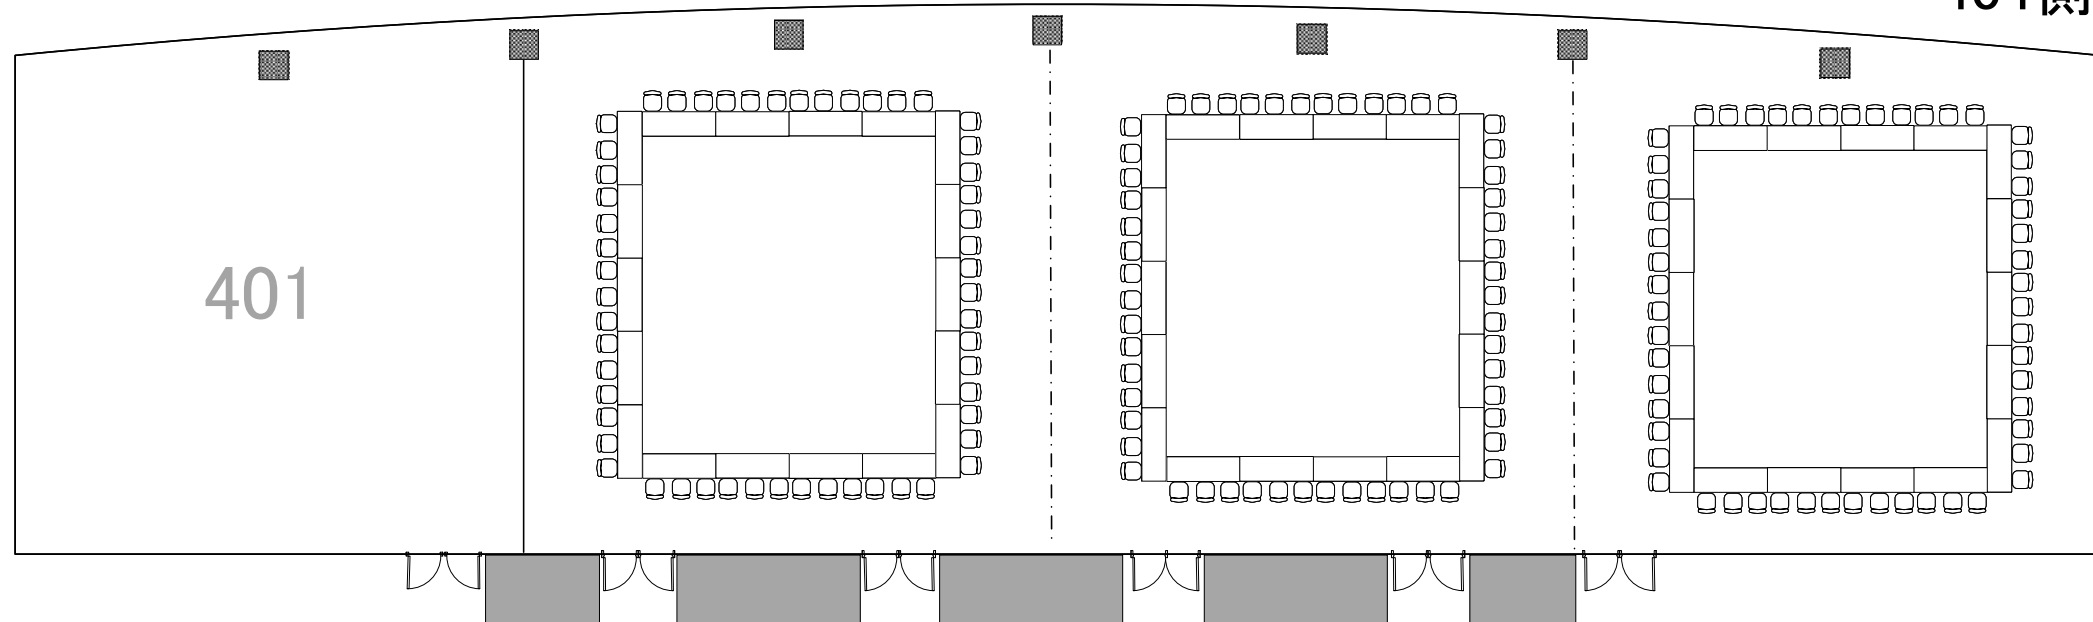

# 大宮ソニック市民ホール 基本レイアウト 402~404連結利用

机 : 104脚  
イス : 312脚

## ① 口型基本

402側

★ 口型:机・椅子の使用が少ない方にお勧め

404側

- \*1 余りの机・椅子は窓際(上部)に寄せています。
- \*2 机:54脚 椅子162脚使用  
(あまり 机:50脚 椅子150脚)