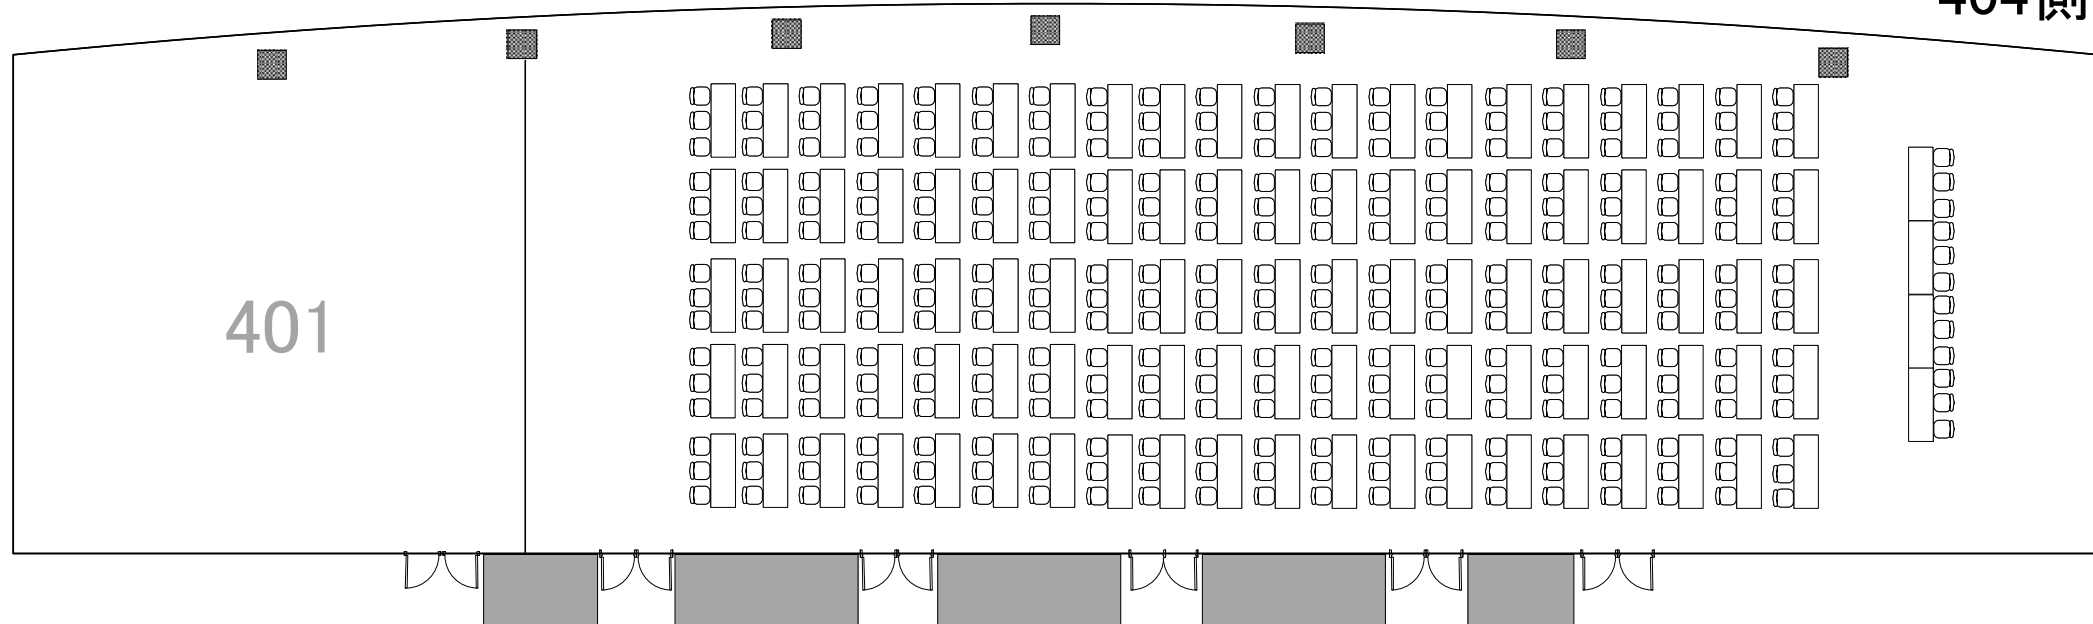

C

② スクール基本

402側

★ スクール型:島型で使用する方にお勧め

404側