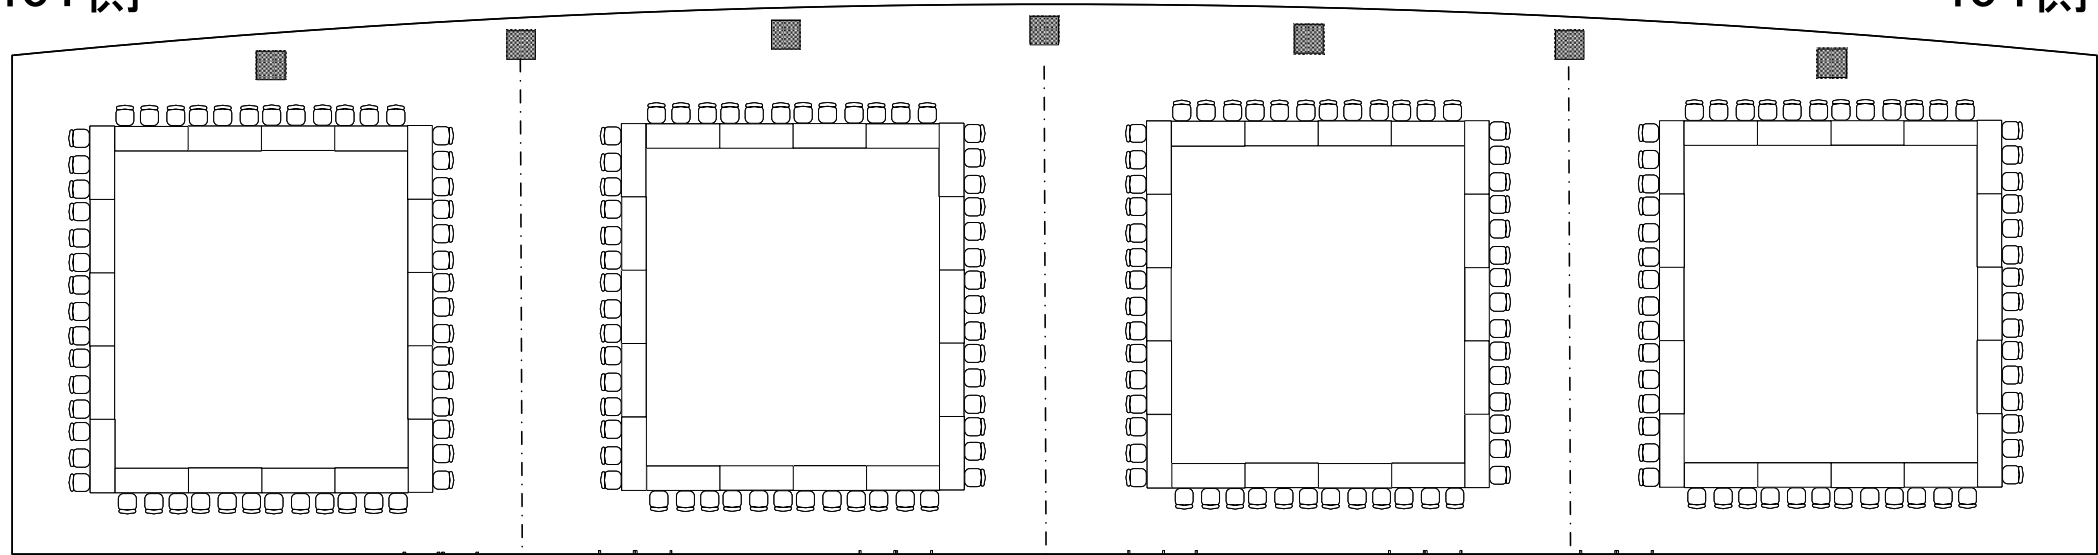

大宮ソニック市民ホール 基本レイアウト 401~404連結利用

机 : 134脚
イス : 402脚

★ 口型:机・椅子の使用が少ない方にお勧め

401側

404側

①口型基本

*1 余りの机・椅子は窓際(上部)に寄せています。
*2 机:72脚 椅子216脚使用
(あまり 机:62脚 椅子186脚)

A

★ スクール型:島型で使用する方にお勧め

401側

404側

②スクール基本

* 机・椅子はすべて使用