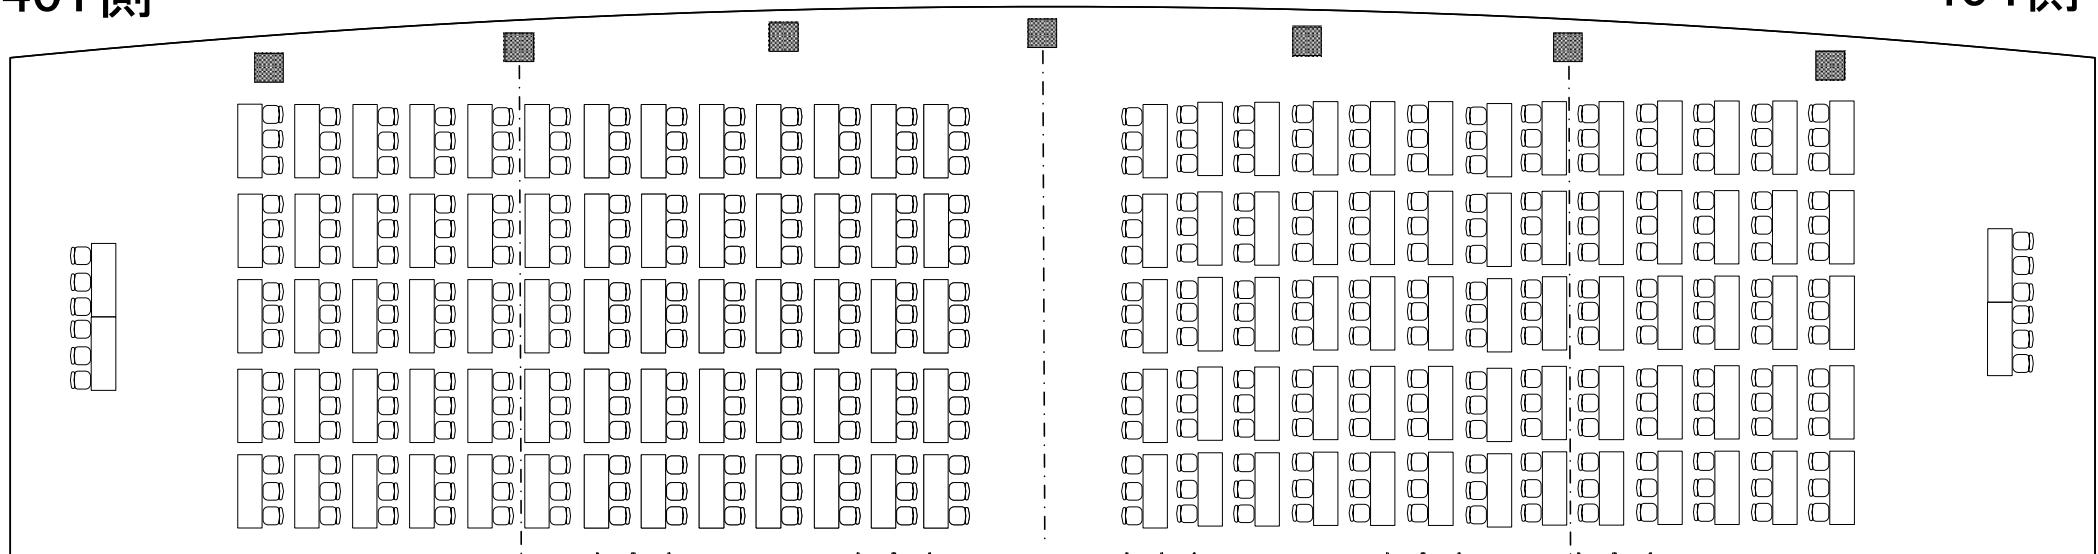

大宮ソニック市民ホール 基本レイアウト 401~404連結利用

机 : 134脚
イス : 402脚

★ 口型:机・椅子の使用が少ない方にお勧め

401側

404側

①口型基本

*1 余りの机・椅子は窓際(上部)に寄せています。
*2 机:72脚 椅子216脚使用
(あまり 机:62脚 椅子186脚)

A

★ スクール型:島型で使用する方にお勧め

401側

404側

②スクール基本

* 机・椅子はすべて使用