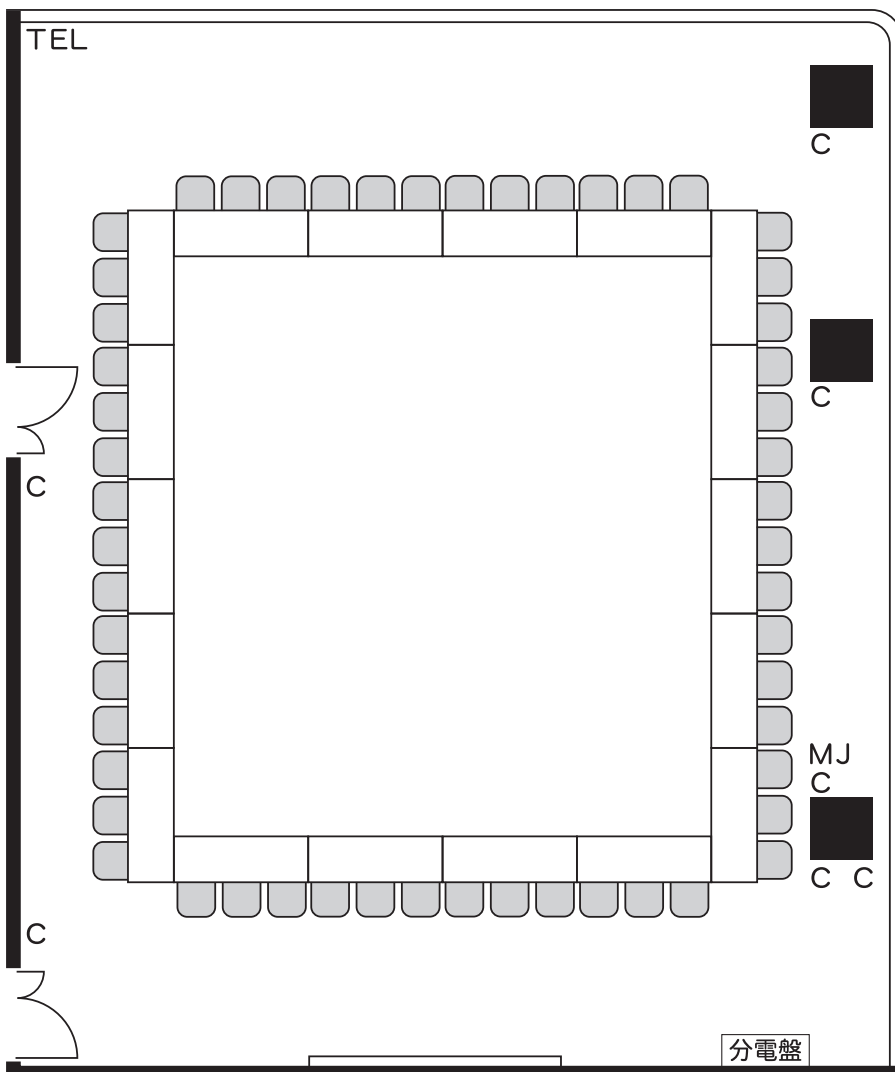

# 906会議室 (縮尺 1/100)

面積：164㎡ (49.7坪)

天井高：2.6m

長机：1.8×0.6m

白板：3.2×1.5m

常設備品：講演台、案内板、暗幕、  
移動式ホワイトボード

C : コンセント

MJ : 情報コンセント  
(インターネット接続口)

## 9階 会議室平面図 1/500

(1/100)

0 5m

SONIC CITY

学校形式  
(102席)

□型  
(54席)