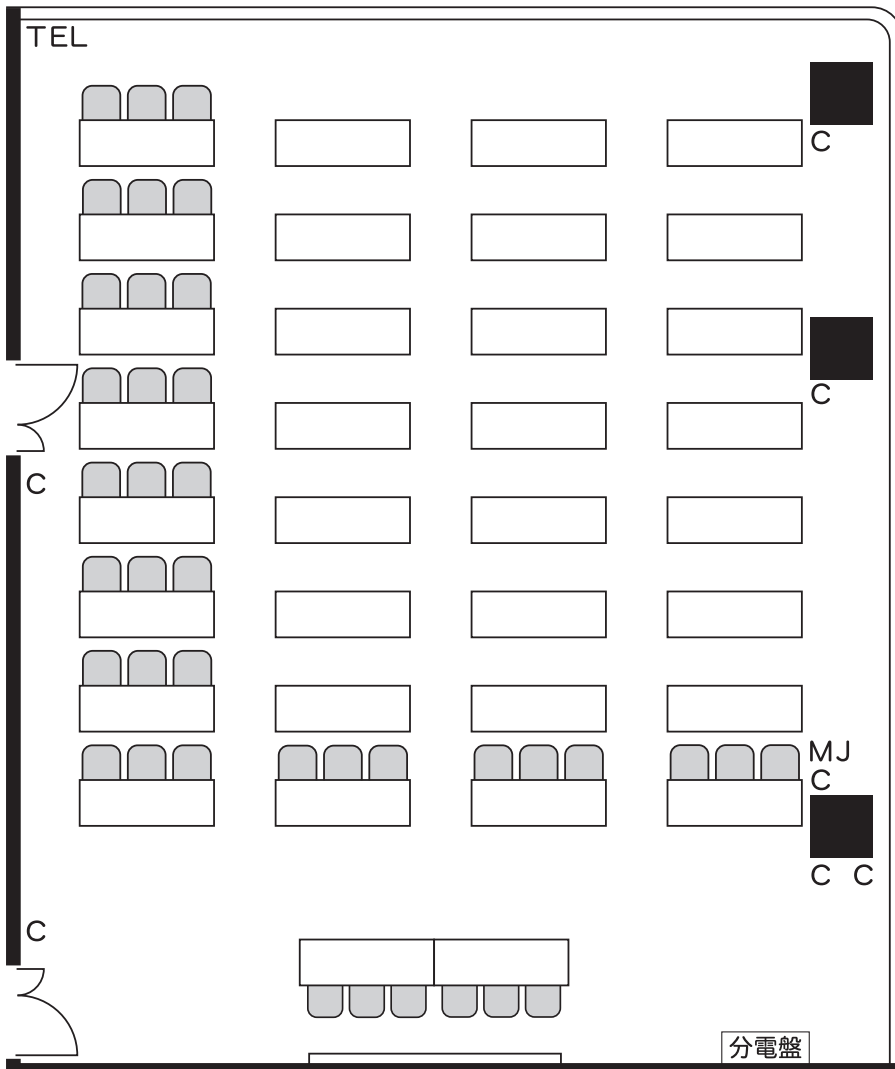

# 906会議室 (縮尺 1/100)

面積：164㎡ (49.7坪)

天井高：2.6m

長机：1.8×0.6m

白板：3.2×1.5m

常設備品：講演台、案内板、暗幕、  
移動式ホワイトボード

C : コンセント

MJ : 情報コンセント  
(インターネット接続口)

(注) 当室は学校形式の数量を常備しています。  
レイアウトにより余った長机、椅子は  
室内収容となります。

(注) 壁コンセントの電気容量は、  
室内全体で1kwまでです。  
別に分電盤(6kw)がございます。(有料)

## 9階 会議室平面図 1/500

(1/100)

0 5m

SONIC CITY

学校形式  
(102席)

□型  
(54席)