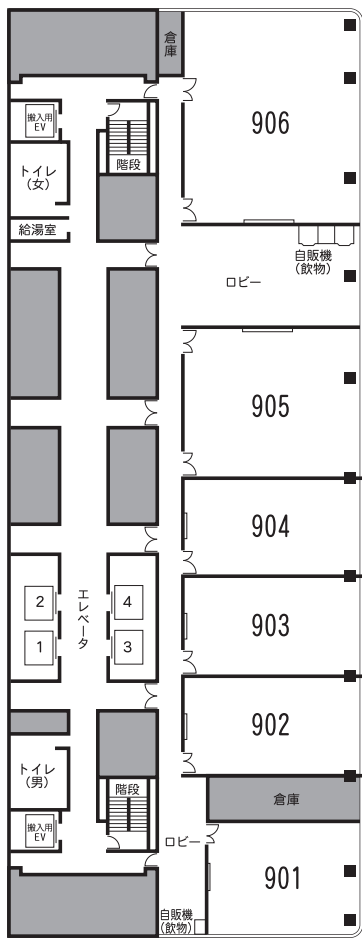

# 906会議室 (縮尺 1/100)

面積：164㎡ (49.7坪)

天井高：2.6m

長机：1.8×0.6m

白板：3.2×1.5m

常設備品：講演台、案内板、暗幕、  
移動式ホワイトボード

C : コンセント

MJ : 情報コンセント  
(インターネット接続口)

(注) 当室は学校形式の数量を常備しています。  
レイアウトにより余った長机、椅子は  
室内収容となります。

(注) 壁コンセントの電気容量は、  
室内全体で1kwまでです。  
別に分電盤(6kw)がございます。(有料)

## 9階 会議室平面図 1/500

(1/100)

0 5m

SONIC CITY

学校形式  
(102席)

□型  
(54席)