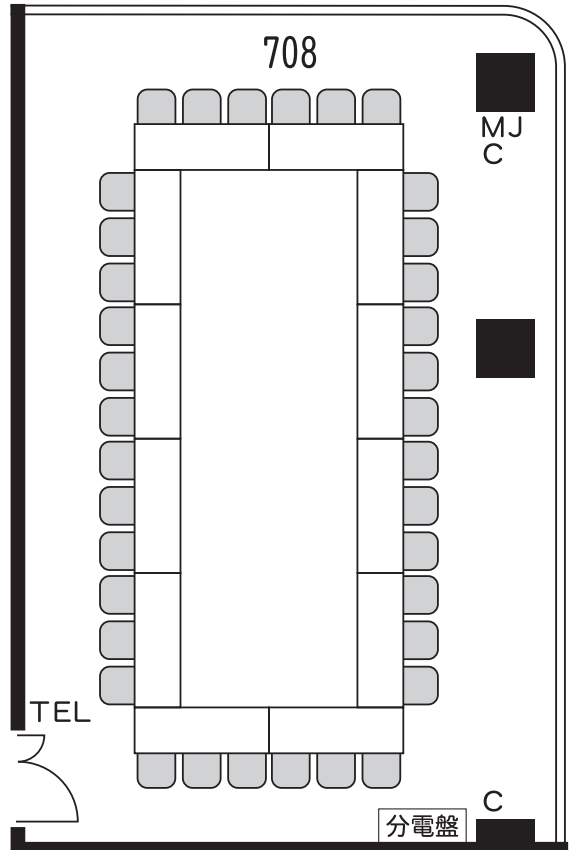

702~708会議室 (縮尺 1/100)

面積：76㎡ (23.0坪)

天井高：2.6m

長机：1.8×0.6m

常設備品：講演台、案内板、暗幕、
移動式ホワイトボード

C : コンセント

①703 ②705~707

①+②702・704

MJ : 情報コンセント
(インターネット接続口)

(注) 当室は学校形式の数量を常備しています。
レイアウトにより余った長机、椅子は
室内収容となります。

(注) 壁コンセントの電気容量は、
室内全体で1kwまでです。
別に分電盤(6kw)がございます。(有料)

学校形式 (45席)

口型 (36席)

口型 (36席)

0 5m (1/100)