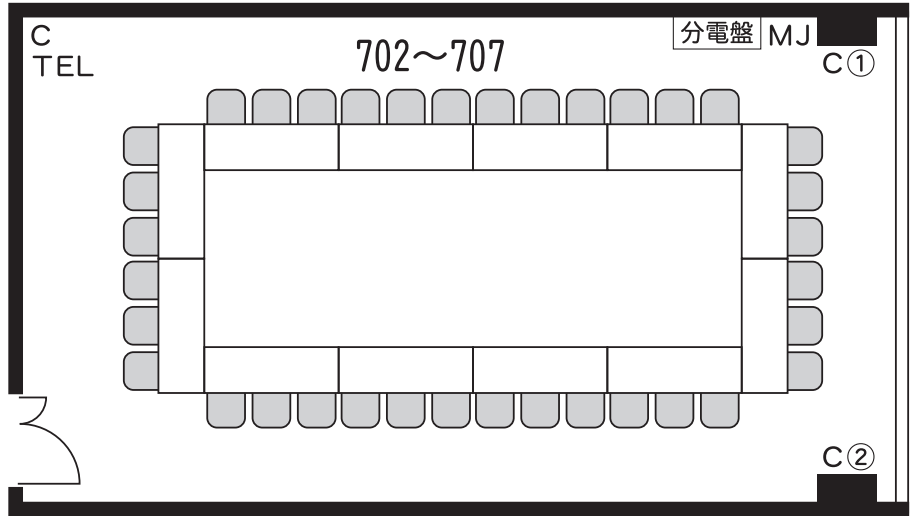

702~708会議室 (縮尺 1/100)

面積：76㎡ (23.0坪)

天井高：2.6m

長机：1.8×0.6m

常設備品：講演台、案内板、暗幕、
移動式ホワイトボード

C : コンセント

①703 ②705~707

①+②702・704

MJ : 情報コンセント
(インターネット接続口)

(注) 当室は学校形式の数量を常備しています。
レイアウトにより余った長机、椅子は
室内収容となります。

(注) 壁コンセントの電気容量は、
室内全体で1kwまでです。
別に分電盤(6kw)がございます。(有料)

学校形式 (45席)

口型 (36席)

口型 (36席)

0 5m (1/100)