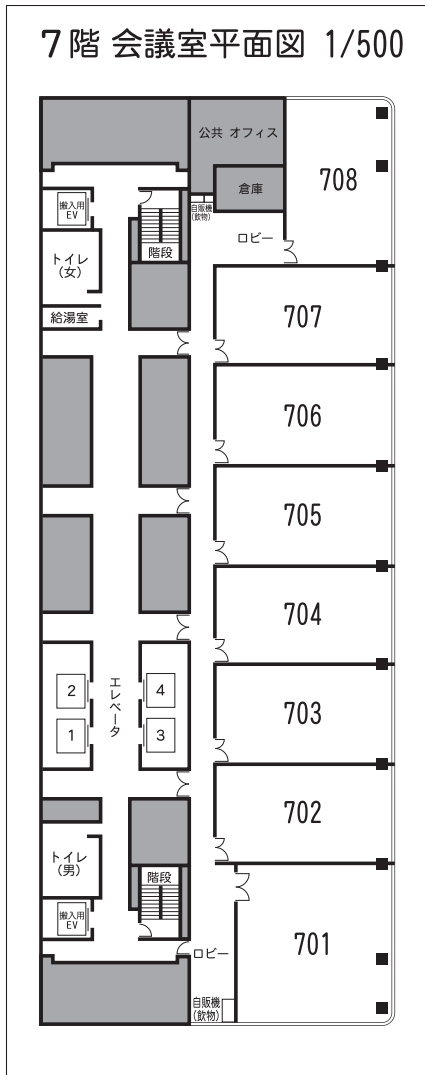

702~708会議室 (縮尺 1/100)

面積：76㎡ (23.0坪)

天井高：2.6m

長机：1.8×0.6m

常設備品：講演台、案内板、暗幕、
移動式ホワイトボード

C : コンセント

①703 ②705~707

①+②702・704

MJ : 情報コンセント
(インターネット接続口)

(注) 当室は学校形式の数量を常備しています。
レイアウトにより余った長机、椅子は
室内収容となります。

(注) 壁コンセントの電気容量は、
室内全体で1kwまでです。
別に分電盤(6kw)がございます。(有料)

学校形式 (45席)

口型 (36席)

口型 (36席)

0 5m (1/100)