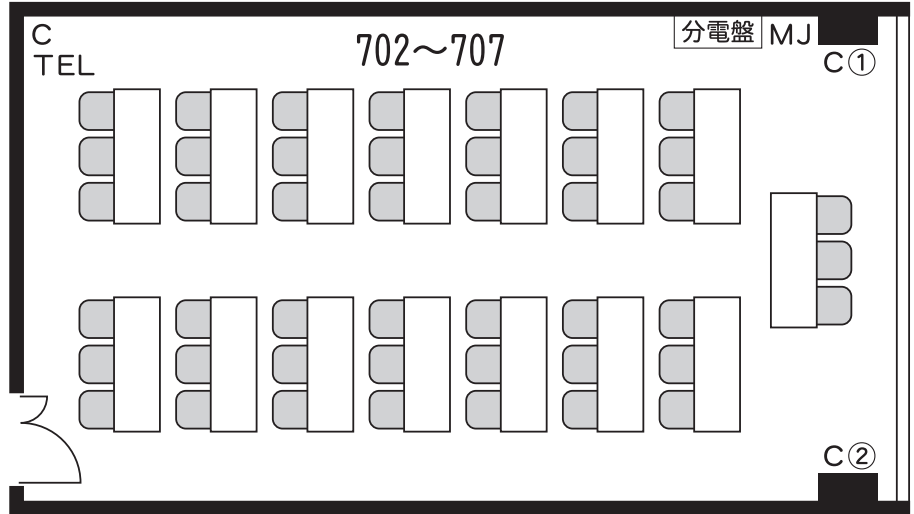

702~708会議室 (縮尺 1/100)

面積：76㎡ (23.0坪)

天井高：2.6m

長机：1.8×0.6m

常設備品：講演台、案内板、暗幕、
移動式ホワイトボード

C : コンセント

①703 ②705~707

①+②702・704

MJ : 情報コンセント
(インターネット接続口)

(注) 当室は学校形式の数量を常備しています。
レイアウトにより余った長机、椅子は
室内収容となります。

(注) 壁コンセントの電気容量は、
室内全体で1kwまでです。
別に分電盤(6kw)がございます。(有料)

学校形式 (45席)

口型 (36席)

口型 (36席)

0 5m (1/100)