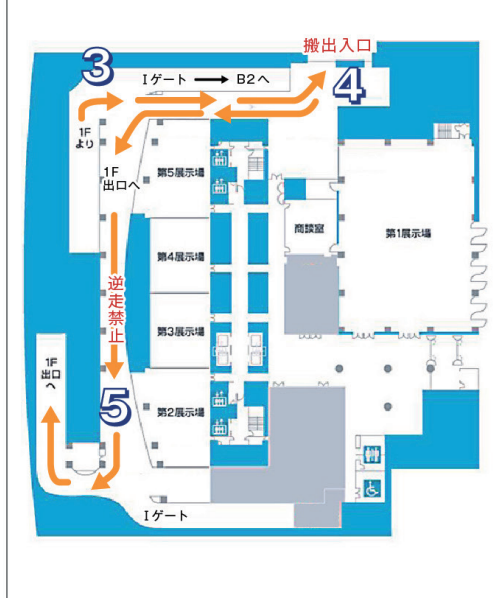

ソニックシティ小ホール・国際会議室 搬出入経路図

小ホール・国際会議室への搬出入は「ソニックシティホール関係車両入車証」が必要です。主催者様との打ち合わせ後に発行いたします。

ソニックシティホール関係車両入車証

周辺案内図

搬出入車両サイズ（4トン車不可）

高さ **2.9m**以下 長さ **6.8m**以下 幅 **2.2m**以下

1F 平面図

B1F 平面図

1

搬出入入口

（時間貸駐車場と同じ入口です）

満車時の搬出入入口

（時間貸駐車場が満車の場合）

2

ゲートを通り、 左折でB1Fへ

（満車時はゲートが開きません。
満車時入口から入ってください）

3

展示場搬入口方向へ 直進します

4

小ホール・国際会議室
荷さばき場（2台分）
車の留め置きはできません

5

一時停止後 右折で1F出口へ