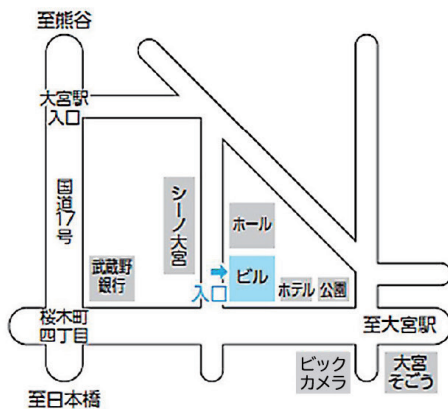

ソニックシティ小ホール・国際会議室 搬出入経路図

小ホール・国際会議室への搬出入は「ソニックシティホール関係車両入車証」が必要です。主催者様との打ち合わせ後に発行いたします。

ソニックシティホール関係車両入車証

周辺案内図

搬出入車両サイズ（4トン車不可）

高さ **2.9m**以下 長さ **6.8m**以下 幅 **2.2m**以下

1F 平面図

B1F 平面図

1

搬出入入口

（時間貸駐車場と同じ入口です）

満車時の搬出入入口

（時間貸駐車場が満車の場合）

2

ゲートを通り、 左折でB1Fへ

（満車時はゲートが開きません。
満車時入口から入ってください）

3

展示場搬入口方向へ 直進します

4

小ホール・国際会議室
荷さばき場（2台分）
車の留め置きはできません

5

一時停止後 右折で1F出口へ