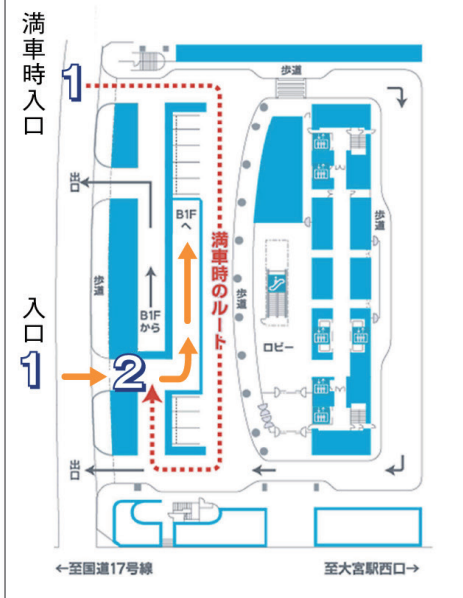

ソニックシティ小ホール・国際会議室 搬出入経路図

小ホール・国際会議室への搬出入は「ソニックシティホール関係車両入車証」が必要です。主催者様との打ち合わせ後に発行いたします。

ソニックシティホール関係車両入車証

周辺案内図

搬出入車両サイズ（4トン車不可）

高さ **2.9m**以下 長さ **6.8m**以下 幅 **2.2m**以下

1F 平面図

B1F 平面図

1

搬出入入口

（時間貸駐車場と同じ入口です）

満車時の搬出入入口

（時間貸駐車場が満車の場合）

2

ゲートを通り、 左折でB1Fへ

（満車時はゲートが開きません。
満車時入口から入ってください）

3

展示場搬入口方向へ 直進します

4

小ホール・国際会議室
荷さばき場（2台分）
車の留め置きはできません

5

一時停止後 右折で1F出口へ