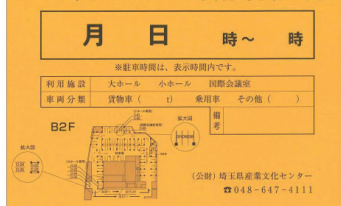

ソニックシティ小ホール・国際会議室 搬出入経路図

小ホール・国際会議室への搬出入は「ソニックシティホール関係車両入車証」が必要です。主催者様との打ち合わせ後に発行いたします。

ソニックシティホール関係車両入車証

周辺案内図

搬出入車両サイズ（4トン車不可）

高さ **2.9m**以下 長さ **6.8m**以下 幅 **2.2m**以下

1F 平面図

B1F 平面図