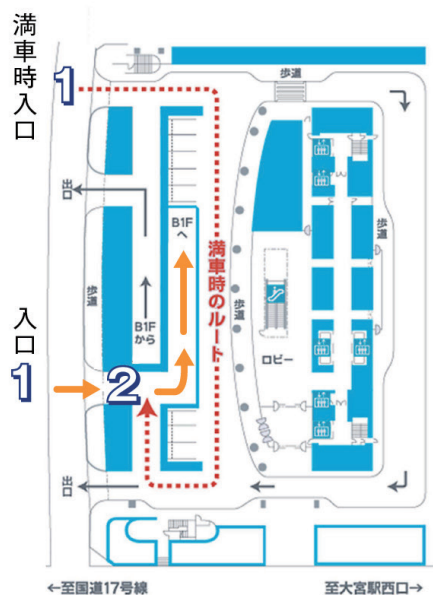

## ソニックシティ第1・第5展示場 搬出入経路図

展示場への搬出入は

「ソニックシティサービスヤード入車証」が

必要です。主催者様とお打ち合わせ後に発行いたします。

### 周辺案内図

搬出入車両サイズ（4トン車不可）

高さ **3.1m**以下 長さ **6.8m**以下 幅 **2.2m**以下

### 1F 平面図

第1展示場・第5展示場  
サービスヤード（4台分）  
車の留め置きはできません

5

一時停止後  
**右折で1F出口へ**