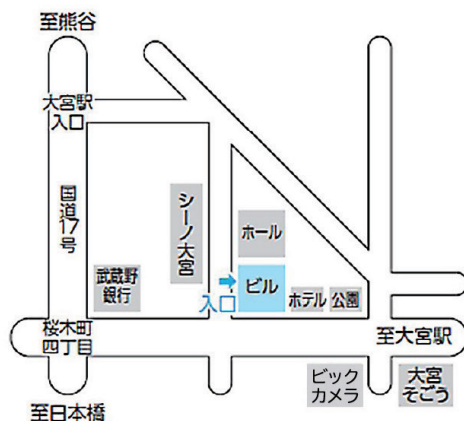

ソニックシティ第1・第5展示場 搬出入経路図

展示場への搬出入は

「ソニックシティサービスヤード入車証」が

必要です。主催者様とお打ち合わせ後に発行いたします。

周辺案内図

搬出入車両サイズ（4トン車不可）

高さ **3.1m**以下 長さ **6.8m**以下 幅 **2.2m**以下

1F 平面図

B1F 平面図

1

搬出入入口

（時間貸駐車場と同じ入口です）

満車時の搬出入入口

（時間貸駐車場が満車の場合）

2

ゲートを通り、
左折でB1Fへ

（満車時はゲートが開きません。
満車時入口から入ってください）

3

展示場搬入口方向へ
直進します

4

第1展示場・第5展示場
サービスヤード（4台分）
車の留め置きはできません

5

一時停止後
右折で1F出口へ