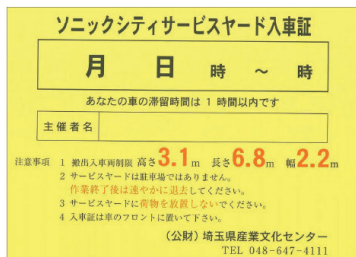

## ソニックシティ第1・第5展示場 搬出入経路図

展示場への搬出入は

「ソニックシティサービスヤード入車証」が

必要です。主催者様とお打ち合わせ後に発行いたします。